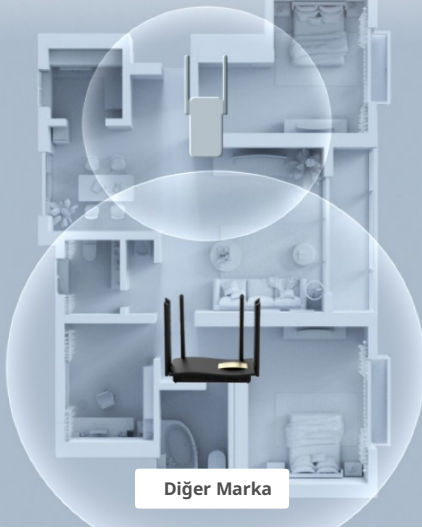

RG-EW300R

300Mbps Wi-Fi Geniřleticisi

VERİ SAYFASI

Önemli Noktalar

- Tak ve çalıştır, kolay ve güçlü
- İki yerleşik sinyal yükselticisi sayesinde sinyal gücü 1,5 kat artar
- Üç çubuklu sinyal göstergesi en iyi noktayı bulmanız için size yardım eder
- Esnek konumlandırma imkanı, tek tıklamayla bağlantı
- Ev ağınızın kontrolü parmaklarınızın ucunda

Önemli Özellikler

RG-EW300R

**Tak ve Çalıştır,
Kolay ve Güçlü**

300Mbps Wi-Fi Yineleyicisi

Tahmin Ettiğinizden Daha Güçlü

İki yerleşik sinyal yükselticisi sayesinde sinyal gücü 2 kat artar

Diğer Marka

EW300R

Üç Çubuklu Sinyal Göstergesi En İyi Noktayı Bulmanız İçin Size Yardım Eder

EW300R; sinyal gücünü size açık bir biçimde gösterip yineleyiciyi konumlandırmak üzere en iyi noktayı bulmanız için size yol gösterirken diğer cihazlar size sadece "Evet" ve "Hayır" şeklinde cevap verebilir.

İş için Erişim Noktası Modu

Daha kararlı ve güvenilir

Eğlence için yineleyici modu

Daha esnek ve rahat

Ev Ağınızın Kontrolü Parmaklarınızın Ucunda

Reyee Router Uygulaması yardımıyla iki dakika içinde ev ağınıza kurabilirsiniz. Keşfetmeniz, Deneyimlemeniz ve Ummanız için daha fazla **Ömür Boyu Ücretsiz** işlev sizi bekliyor.