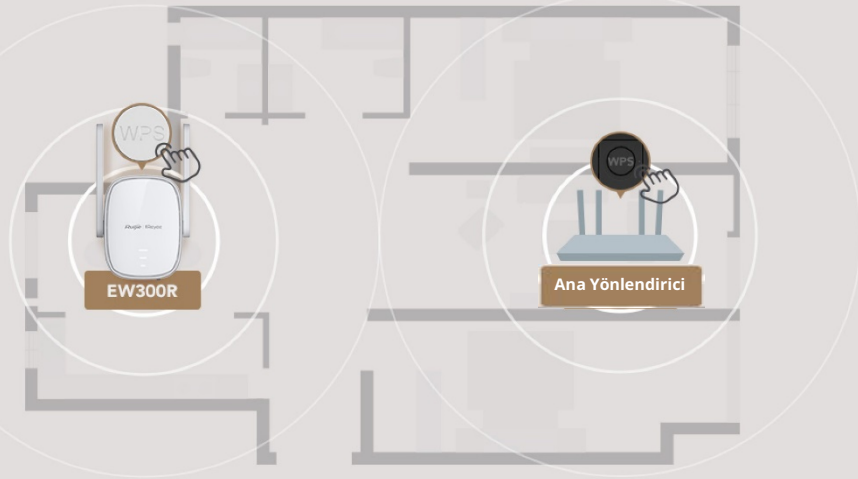

Önemli Özellikler

Esnek Konumlandırma İmkani, Tek Tıklamayla Bağlantı

2 dakika içinde ağa kolayca bağlanabilmek için yönlendirici ve EW300R üzerindeki WPS düğmesine basın.