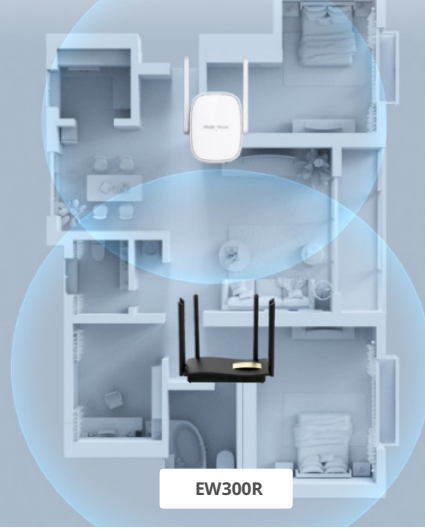

RG-EW300R

300Mbps Wi-Fi Geniřleticisi

VERİ SAYFASI

Önemli Noktalar

- Tak ve çalıştır, kolay ve güçlü
- İki yerleşik sinyal yükselticisi sayesinde sinyal gücü 1,5 kat artar
- Üç çubuklu sinyal göstergesi en iyi noktayı bulmanız için size yardım eder
- Esnek konumlandırma imkanı, tek tıklamayla bağlantı
- Ev ağınızın kontrolü parmaklarınızın ucunda

Önemli Özellikler

RG-EW300R

**Tak ve Çalıştır,
Kolay ve Güçlü**

300Mbps Wi-Fi Yineleyicisi

Tahmin Ettiğinizden Daha Güçlü

İki yerleşik sinyal yükselticisi sayesinde sinyal gücü 2 kat artar

Diğer Marka

EW300R

Üç Çubuklu Sinyal Göstergesi En İyi Noktayı Bulmanız İçin Size Yardım Eder

EW300R; sinyal gücünü size açık bir biçimde gösterip yineleyiciyi konumlandırmak üzere en iyi noktayı bulmanız için size yol gösterirken diğer cihazlar size sadece "Evet" ve "Hayır" şeklinde cevap verebilir.

İş için Erişim Noktası Modu

Daha kararlı ve güvenilir

Eğlence için yineleyici modu

Daha esnek ve rahat

Ev Ağınızın Kontrolü Parmaklarınızın Ucunda

Reyee Router Uygulaması yardımıyla iki dakika içinde ev ağınıza kurabilirsiniz. Keşfetmeniz, Deneyimlemeniz ve Ummanız için daha fazla **Ömür Boyu Ücretsiz** işlev sizi bekliyor.